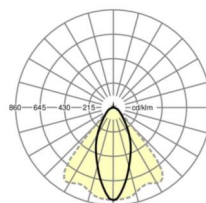

параметры

номер заказа	19420024300
код EAN	4020863415755
номер таможенного тарифа	94051190
Знак прохождения контроля	IP 20, класс защиты I, ENEC10 VDE, F, HACCP DIN10500/Food/IFS-пригодность для применения/BRC, Indoor, CE
Степень ударопрочности IK	IK03 (-20°C bis 30°C)
Температура окружения	ta -20°C в 30°C
Гарантийный срок	5 лет
Государственные программы поддержки	BEG - государственные субсидии для энергосберегающих зданий (действительна только для Германии)

электротехника

Балласт	Электронный драйвер (1 штука)
Мощность системы	115W
сетевое напряжение	230V/50Hz
автоматический предохранитель (пусковой ток)	7 штук/B10, 11 штук/B16, 11 штук/C10, 18 штук/C16
класс энергосбережения/Источник света	C

Оптика

Оснастка	LED, цветопередача/оттенок света CRI ≥ 80 / 6500K
Допуск для координаты цветности (MacAdam)	3SDCM
Фотобиологическая безопасность (светильник)	RG1
Номинальный световой поток	18882lm
Срок службы LED	50000h L80/B10 (Tq 30°C)
светоотдача светильников	165lm/W
Угол излучения	40° (C0) / 85° (C90)
UGR поп./вдоль	21.4 / 23.3

DEEP-LINK

<https://www.regiolum.de/ru/article/19420024300>

Ссылка	LED 19000lm 865
ηLB	100 %
Φ ↓/↑	99 % / 1 %
UGR поп./вдоль	21.4 / 23.3